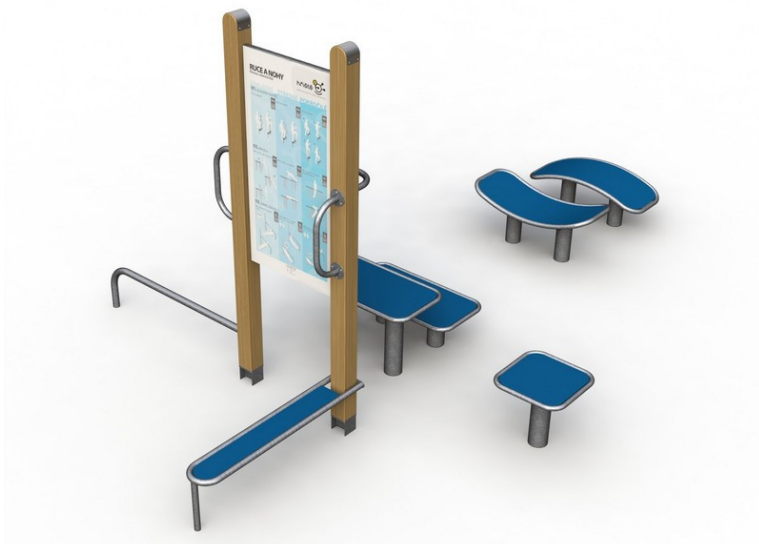

## Factory Stanice st2 nohy

### Popis herních prvků

dvě dřevěné stojky, informační tabule, lavička, nízké zábradlí, step vysoký, schody s madlem, stepy tvarované do oblouku,

<b>No. číslo</b>	FI-0002-00
<b>Věková skupina</b>	12+
<b>Rozměry (m)</b>	4,4 x 3,0 x 2,2
<b>Potřebná plocha (m)</b>	7,4 x 6,0
<b>Povrch tlumící náraz (m<sup>2</sup>)</b>	
<b>Max. výška pádu (m)</b>	
<b>Počet uživatelů</b>	3